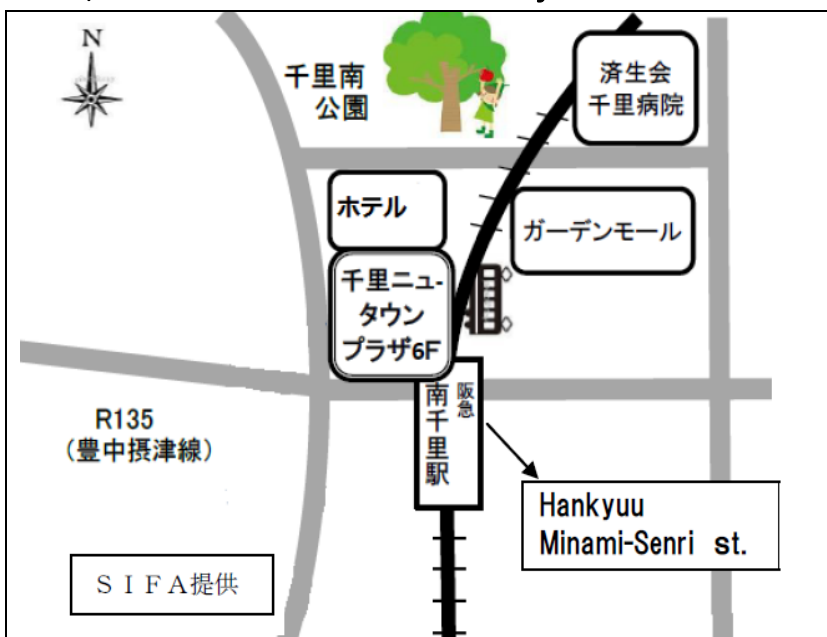

●場所 Place

せんりにゆーたうんぷらざ 6かい/SIFA はんきゅうみなみせんりえき かいさつぐちにしどな  
 千里ニュータウンプラザ6階 / SIFA (阪急南千里駅 改札口西隣りすぐ)  
 The 6th floor of SENRI new town plaza building in Minami-senri/ SIFA  
 (Just west side from Hankyu Minami-senri Station exit)