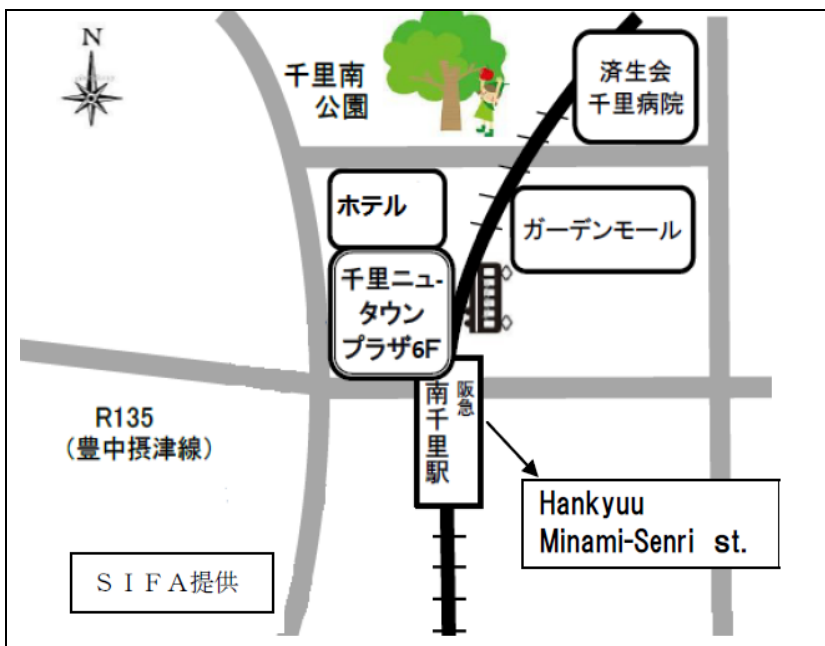

じかん

●時間 Time

だい もくようび だい もくようび だい げつようび するし

第1木曜日, 第3木曜日, 第2月曜日 ○印 : 14:40 ~ 15:40

The 1st, 3rd Thursday and 2nd Monday marked with○ : 14:40 ~ 15:40

ばしょ

●場所 Place

せんりにゆーたうんぷらざ 6かい/SIFA はんきゅうみなみせんりえき かいさつぐちにしどなり
千里ニュータウンプラザ6階 / SIFA (阪急南千里駅 改札口西隣りすぐ)

The 6th floor of SENRI new town plaza building in Minami-senri/ SIFA
(Just west side from Hankyu Minami-senri Station exit)

For more information,
please contact
Organized by Oshaberi-kai

Tel/Fax: 06-6876-1659 (Takeuchi)
Tel : 090-6200-2747 (Sugauchi)