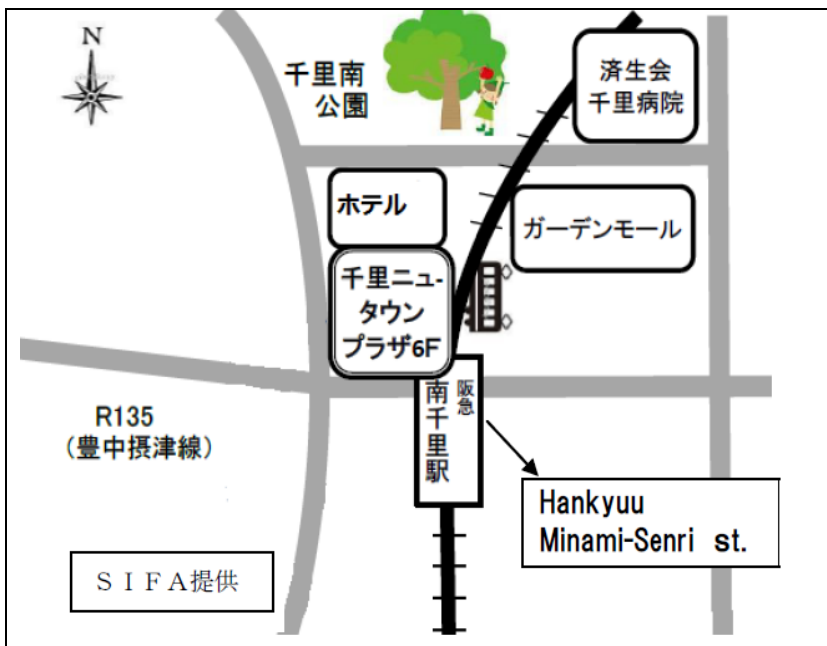

じかん

●時間 Time

だい もくようび だい もくようび だい げつようび しるし

第1木曜日, 第3木曜日, 第2月曜日 ○印 : 14:40 ~ 15:40

The 1<sup>st</sup>, 3<sup>rd</sup> Thursday and 2<sup>nd</sup> Monday marked with○ : 14:40 ~ 15:40

ばしょ

●場所 Place

せんりにゆーたうんぷらざ 6かい/SIFA はんきゅうみなみせんりえき かいさつぐちにしどなり

千里ニュータウンプラザ6階 / SIFA (阪急南千里駅 改札口西隣りすぐ)

The 6th floor of SENRI new town plaza building in Minami-senri/ SIFA (Just west side from Hankyu Minami-senri Station exit)

For more information,  
please contact  
Organized by Oshaberi-kai