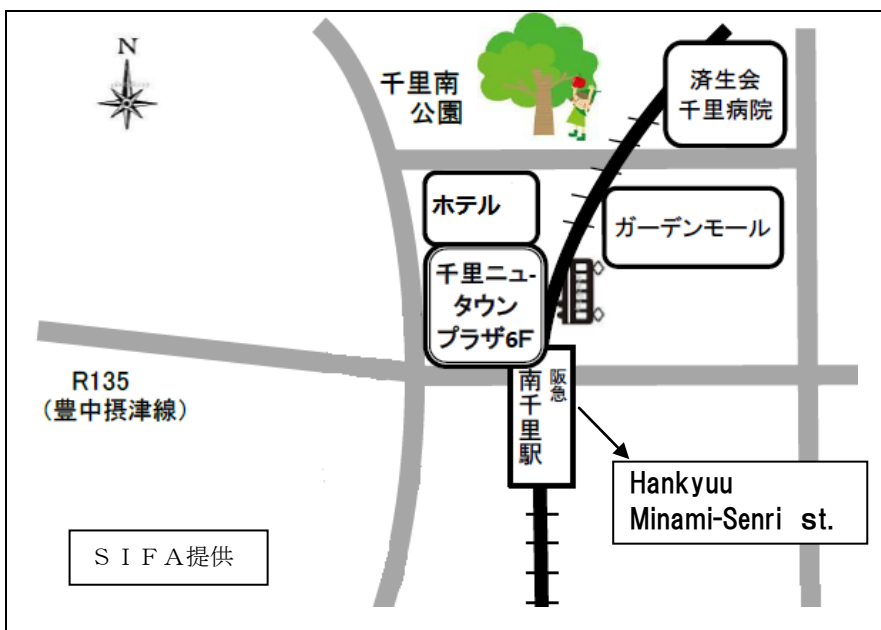

じかん

●時間 Time

だい1、だい3 もくようび だい げつようび しるし

第1木曜日, 第3木曜日, 第2月曜日 ○印: 14:40 ~ 15:40

The 1st, 3rd Thursday and 2nd Monday marked with○: 14:40 ~ 15:40

ばしょ

●場所 Place

せんりにゆーたうんぷらざ 6かい/SIFA はんきゅうみなみせんりえき かいさつぐちにしどなり

千里ニュータウンプラザ6階 / SIFA (阪急南千里駅 改札口西隣りすぐ)

The 6th floor of SENRI new town plaza building in Minami-senri/ SIFA (Just west side from Hankyu Minami-senri Station exit)

For more information, please contact
Organized by Oshaberi-kai
Tel/Fax: 06-6876-1659
Takeuchi